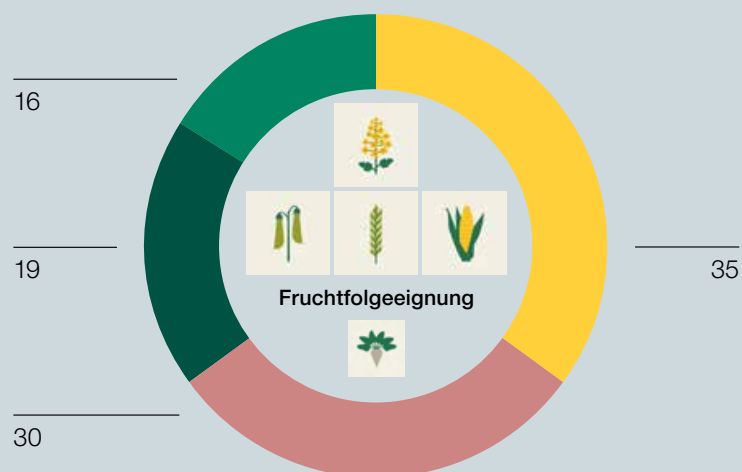

KWS Fit4NEXT

RAPS

Zwischenfrucht-Mischung

KWS

Besondere Stärken

- Kreuzblütlerfreie Mischung: ideal für Rapsfruchtfolgen
- Leguminosenfreie Mischung: Ausbringung von Wirtschaftsdüngern im Herbst möglich¹
- Ideales Abfrierverhalten
- Universelle Fruchtfolgeeignung
- Phosphor-Aufschluss durch hohen Anteil Phacelia

¹ Unter Berücksichtigung der Düngeverordnung in Bezug auf Vorfrucht und länderspezifischen Regelungen.

Wissenswertes

Leguminosenanteil in %:	0
Aussaatstärkeempfehlung:	
kg/ha:	18 - 26
Körner/m ²	250 - 360

Aussaatzeitempfehlung:

	Juli	August	September	Oktober
	■ optimal ■ gut ■ möglich	■ optimal ■ gut ■ möglich	■ optimal ■ gut ■ möglich	■ optimal ■ gut ■ möglich

(KWS LOCHOW, 2023)

Samenanteile in % (gerundet) und Fruchtfolgeeignung