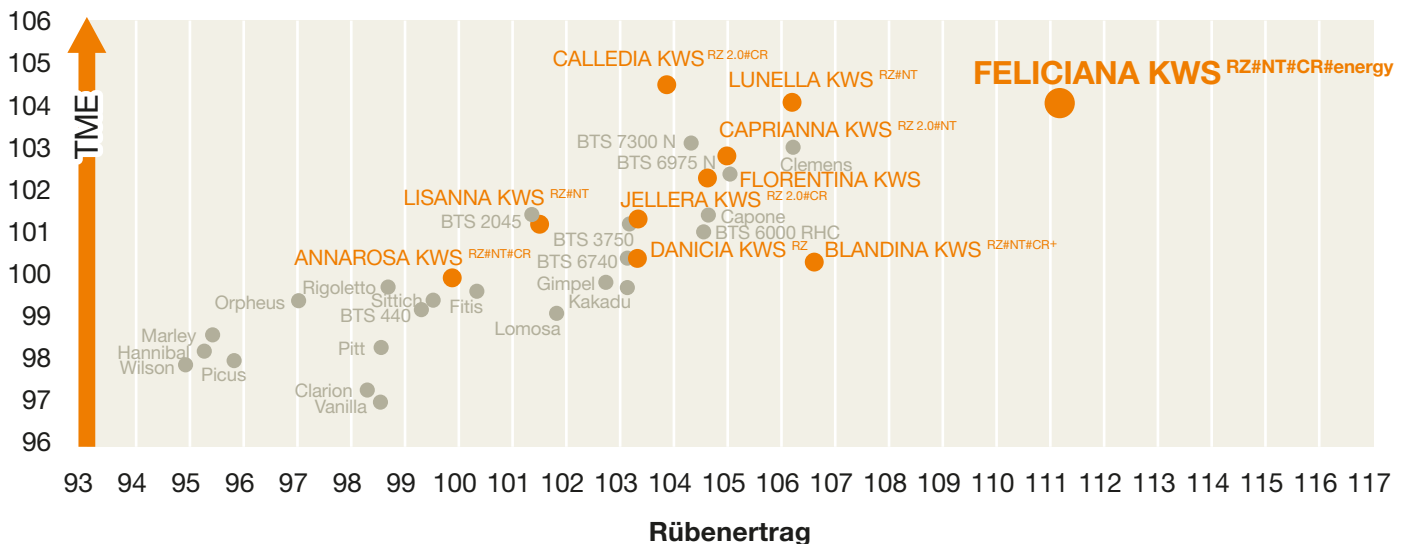

FELICIANA KWS RZ#NT#CR

Beliebteste Energierübe Deutschlands

KWS

Energierübe/Feedbeet

Vom Bundessortenamt für Deutschland zugelassen.

Toleranzen:

Rizomania (RZ)	Nematoden (NT)	Blattgesund (CR)
✓	✓	✓

Rüben-MehrWert-Service:

Die Sorte berechtigt zur Teilnahme am Rüben-MehrWert-Service

- **Mehrjährig Nr. 1** im Rübenenertrag
- Hoher Trockenmasse- und Energieertrag
- Für Flächen mit und ohne Nematoden
- ✓ Die Allround-Sorte im Energiesegment mit stabilem Spitzenertrag und geringem Erdanhang
- ✓ Üppiger und gesunder Blattapparat

FELICIANA KWS RZ#NT#CR#energy – Höchster Rübenenertrag in Kombination mit hohem TME

TrockenMasseErtrag

Ohne ADVENA KWS (104,6; 102,2), INSPIREA KWS (100,8; 101,1), THADDEA KWS (110,8; 104,4)

Quelle: TME auf Basis SV 2020-2022 mit Fungizid kalkuliert: TME=1,25-ZE+0,68

Quelle: Hoffmann et al. 2011; TS=1,16-ZG+2,95 IFZ 2016; IFZ Göttingen, 23.11.2022; Verrechnungsorten (relativ) LISANNA KWS, DANICIA KWS, Marley, ANNAROSA KWS

www.kws.de/turbo
www.kws.de/schmatz

Diese Ergebnisse/Eigenschaften haben die beschriebenen Sorten in der Praxis und in den offiziellen Versuchen des IFZ 2020-2022 erreicht. Das Erreichen der Ergebnisse und die Ausprägung der Eigenschaften hängen in der Praxis jedoch auch von unsererseits nicht beeinflussbaren Faktoren ab. Deshalb können wir keine Gewähr oder Haftung dafür übernehmen, dass diese Ergebnisse/Eigenschaften unter allen Bedingungen erreicht werden. Stand: Juni 2023