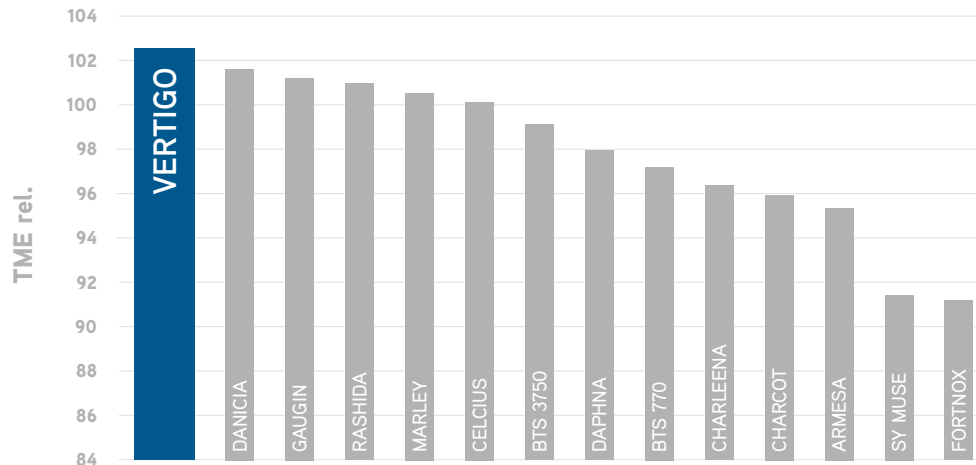

## Trockenmasseertrag (TME) von VERTIGO in 2018

Quelle: SVP 2018 (ohne NT-Sorten); IfZ Göttingen