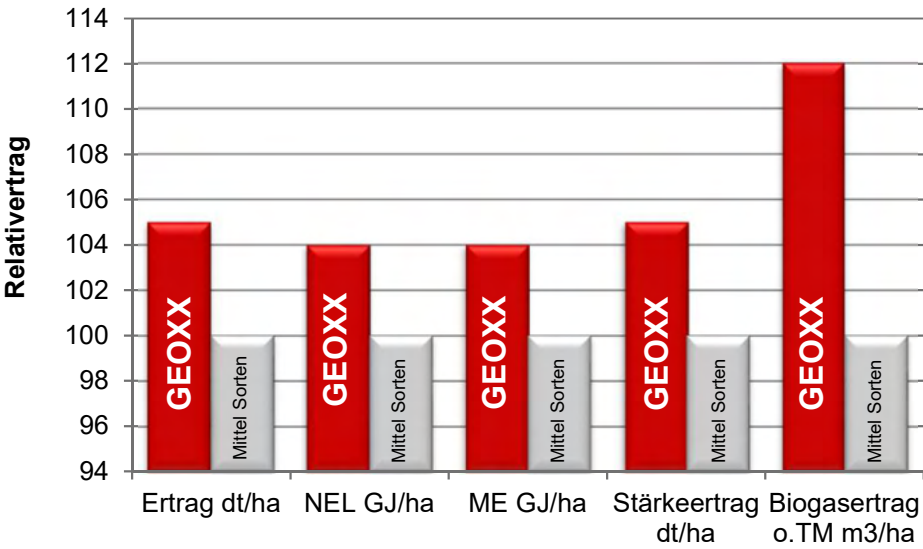

# GEOXX

**Sortenprofil**

Korntyp: Zwischentyp (hartmaisähnlich)

**Eigenschaften**

Jugendentwicklung	+++
Standfestigkeit	+++
Kornertrag	++
GTM-Ertrag	++
Energieertrag	++
Stärkegehalt	++
Energiedichte	++
Verdaulichkeit	++

**Nutzungsseignung**

**Öko-Kontrollstelle:**  
DE-ÖKO-006

**Empfohlene Aussaatstärke (Körner/ha)**

+ 15 bis 20 % wegen möglichen Verlusten durch mechanische Unkrautbekämpfung & Krähenfraß

Wasser-versorgung	gering	gut
Silomais	80.000	100.000
Körnermais	80.000	95.000

## DER MAIS - Power für Fleisch, Milch und Methan

- ✓ ausgezeichnete Jugendentwicklung
- ✓ gute Standfestigkeit und rahmige, massige Pflanzen
- ✓ hohe Kornerträge stabil hohe Energieerträge
- ✓ Herausragend hohe GTM-Erträge mit hoher Ertragsstabilität

### Hohe Erträge mit guter Ertragsstabilität Jahr für Jahr

Quelle: LfL Bayern, Silomais ökologisch Ernte 2019

**Nutzungsseignung:**  
DER MAIS für alle Nutzungsrichtungen: Silomais, Energiemais, Körnermais und CCM