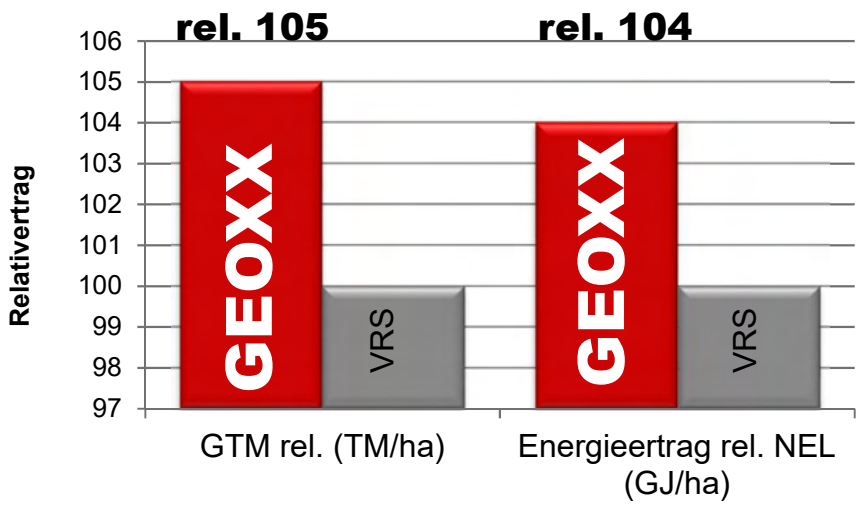

S 240 | ca. K 240

GEOXX

Sortenprofil

Korntyp: Zwischentyp (hartmaisähnlich)

Eigenschaften

Jugendentwicklung	+++
Standfestigkeit	+++
Kornertrag	++
GTM-Ertrag	++
Energieertrag	++
Stärkegehalt	++
Energiedichte	++
Verdaulichkeit	++

Nutzungsseignung

Öko-Kontrollstelle:
DE-ÖKO-006

Empfohlene Aussaatstärke (Körner/ha)

+ 15 bis 20 % wegen möglichen Verlusten durch mechanische Unkrautbekämpfung & Krähenfraß

Wasser-versorgung	gering	gut
Silomais	80.000	100.000
Körnermais	80.000	95.000

DER MAIS - Power für Fleisch, Milch und Methan

- ✓ ausgezeichnete Jugendentwicklung
- ✓ gute Standfestigkeit und rahmige, massige Pflanzen
- ✓ hohe Kornerträge stabil hohe Energieerträge
- ✓ Herausragend hohe GTM-Erträge mit hoher Ertragsstabilität

Herausragende Erträge mit hoher Ertragsstabilität

Quelle: LSV Öko-Silomais 2017 Hessen, GEOXX und Mittel der VRS: Colisee, Saludo, Carolinio KWS, Farmanager, P 800, Geoxx

Nutzungsseignung:
DER MAIS für alle Nutzungsrichtungen: Silomais, Energiemais, Körnermais und CCM

Standort:
GEOXX ist für alle mittelfrühen Standorte geeignet.