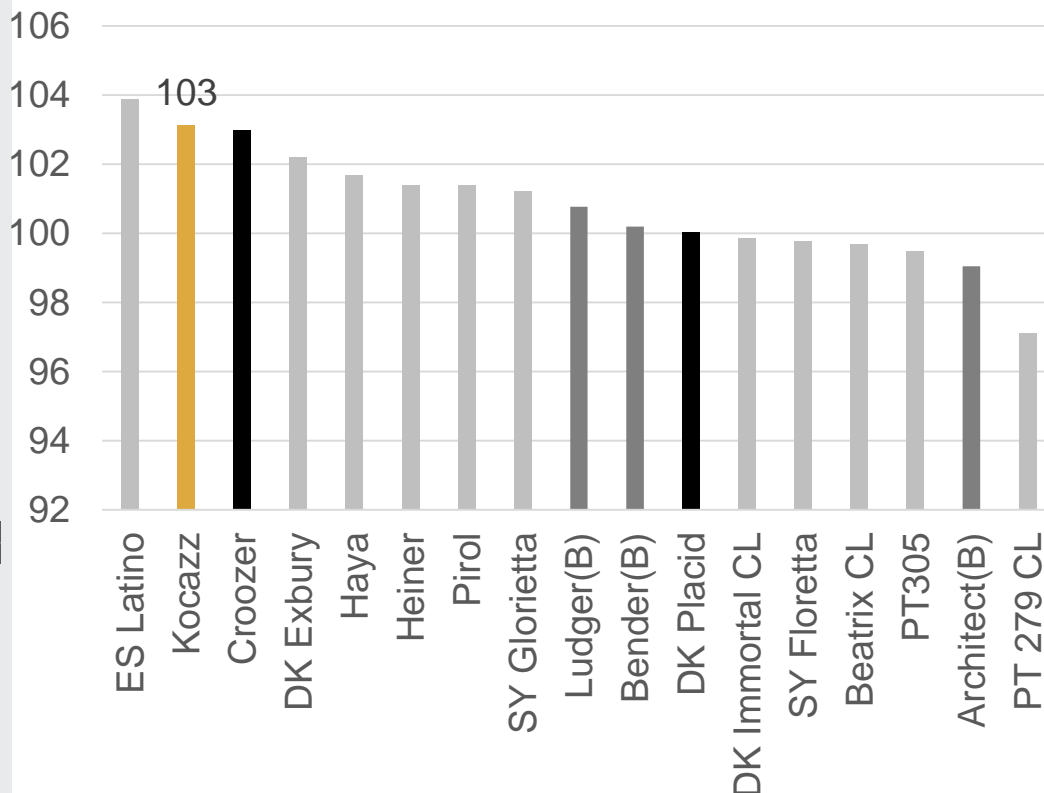

Agronomie

Entwicklung vor Winter	5
Pflanzenlänge	5
Neigung zu Lager	3

Toleranzen

Winterhärte	++
Phoma	++
Verticillium	++

Einstufung:
1= sehr gering; 9 = sehr hoch
--- = sehr anfällig, +++ sehr hohe Toleranz

Standorteignung

Saatzeit

Empfohlene Aussaatstärke

Bedingungen:	
gut	45 Kö/m ²
mittel	50 Kö/m ²
schlecht	55 Kö/m ²

Reift früh. Bleibt stark.

- Kohlhernieresistent
- Hohe Korn- und Ölerträge
- Frühe und gleichmäßige Abreife von Korn und Str

Top Erträge im Kohlherniesegment EU1 2022; Kornertrag rel. 100 = 55,6 dt/ha

* Kohlhernieresistente Hybriden

Quelle: Amtliches Versuchswesen der Länder / SFG / LK SH / UFOP 2022