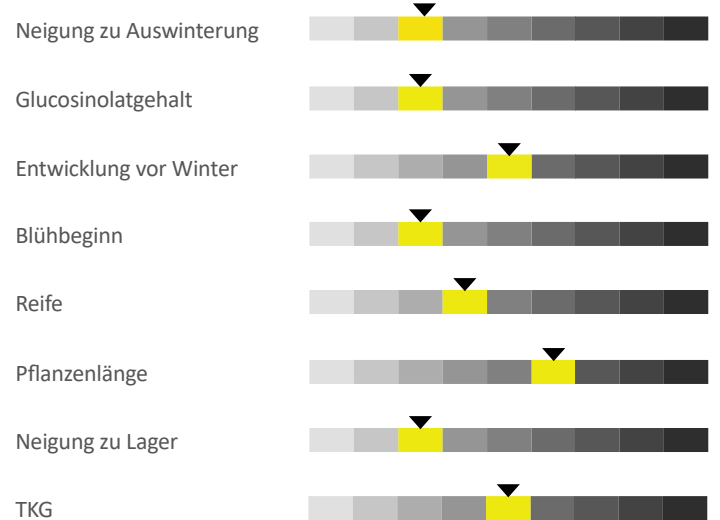

ES CAPELLO

HYBRIDE

- Neue Topsorte mit sehr schneller Jugend- und Vorwinterentwicklung sowie ausgeprägter Winterhärte und Robustheit gibt einen guten Start nach dem Winter, schneller Wachstumsbeginn.
- Gesundes Wachstum durch eingezüchtete Phomaresistenz und hohe TuYV-Toleranz
- Sehr hohe Schotenplatzfestigkeit für Ertragsicherheit auch nach Unwettern bei hohen Ölgehalten gepaart mit hohem Kornertrag

SEHR EFFIZIENTE
HYBRIDE MIT HO-
HEN KORNERTÄ-
GEN,
ÖLGEHALTEN UND
SEHR GUTER
GESUNDHEIT

ERTRAGSMERKMALE

KRANKHEITSANFÄLLIGKEIT

WACHSTUM

Quelle: Züchtereinstufung in Anlehnung an BSA-Skala

Hybride erhältlich auch als Mischung: