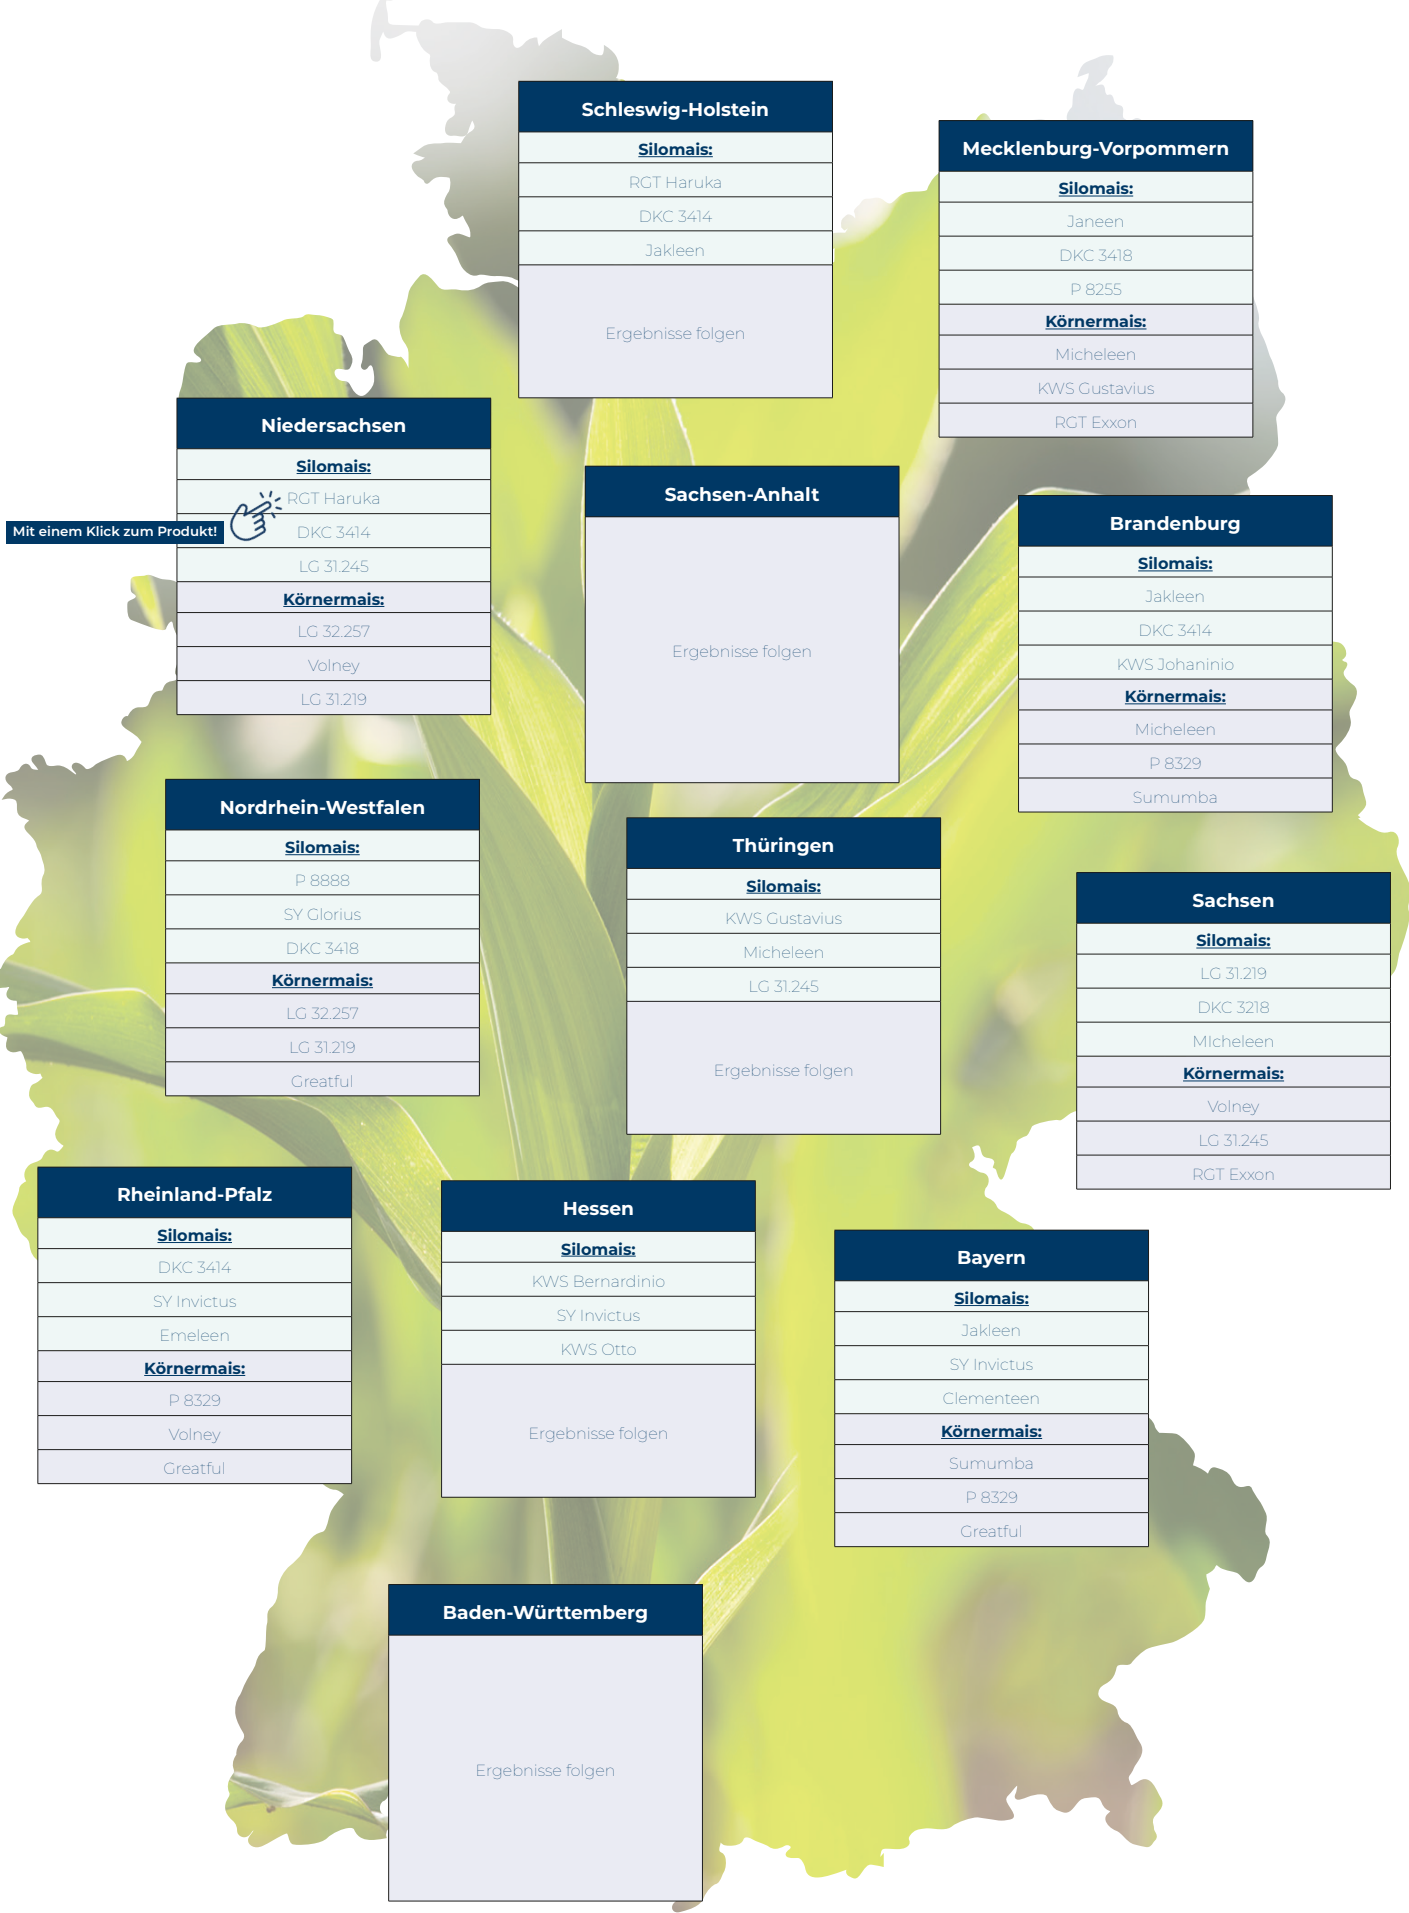

# Top 3 Maissorten je Bundesland (LSV)

## Körnermais & Silomais

Schleswig-Holstein
<b>Silomais:</b>
RGT Haruka
DKC 3414
Jakleen
Ergebnisse folgen

Mecklenburg-Vorpommern
<b>Silomais:</b>
Janeen
DKC 3418
P 8255
<b>Körnermais:</b>
Micheleen
KWS Gustavius
RGT Exxon